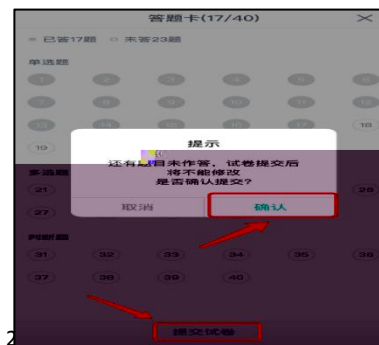

兰州科技职业学院

关于 2022 年高等职业教育分类考试招生 单考单招考试相关工作的通知

(一) 手机操作说明

(二) 电脑端操作说明:

入学考试测试001

提示

您还有40题未作答，考试提交后将不能修改，是否确认提交？

1 / 40 单选题 (2分)